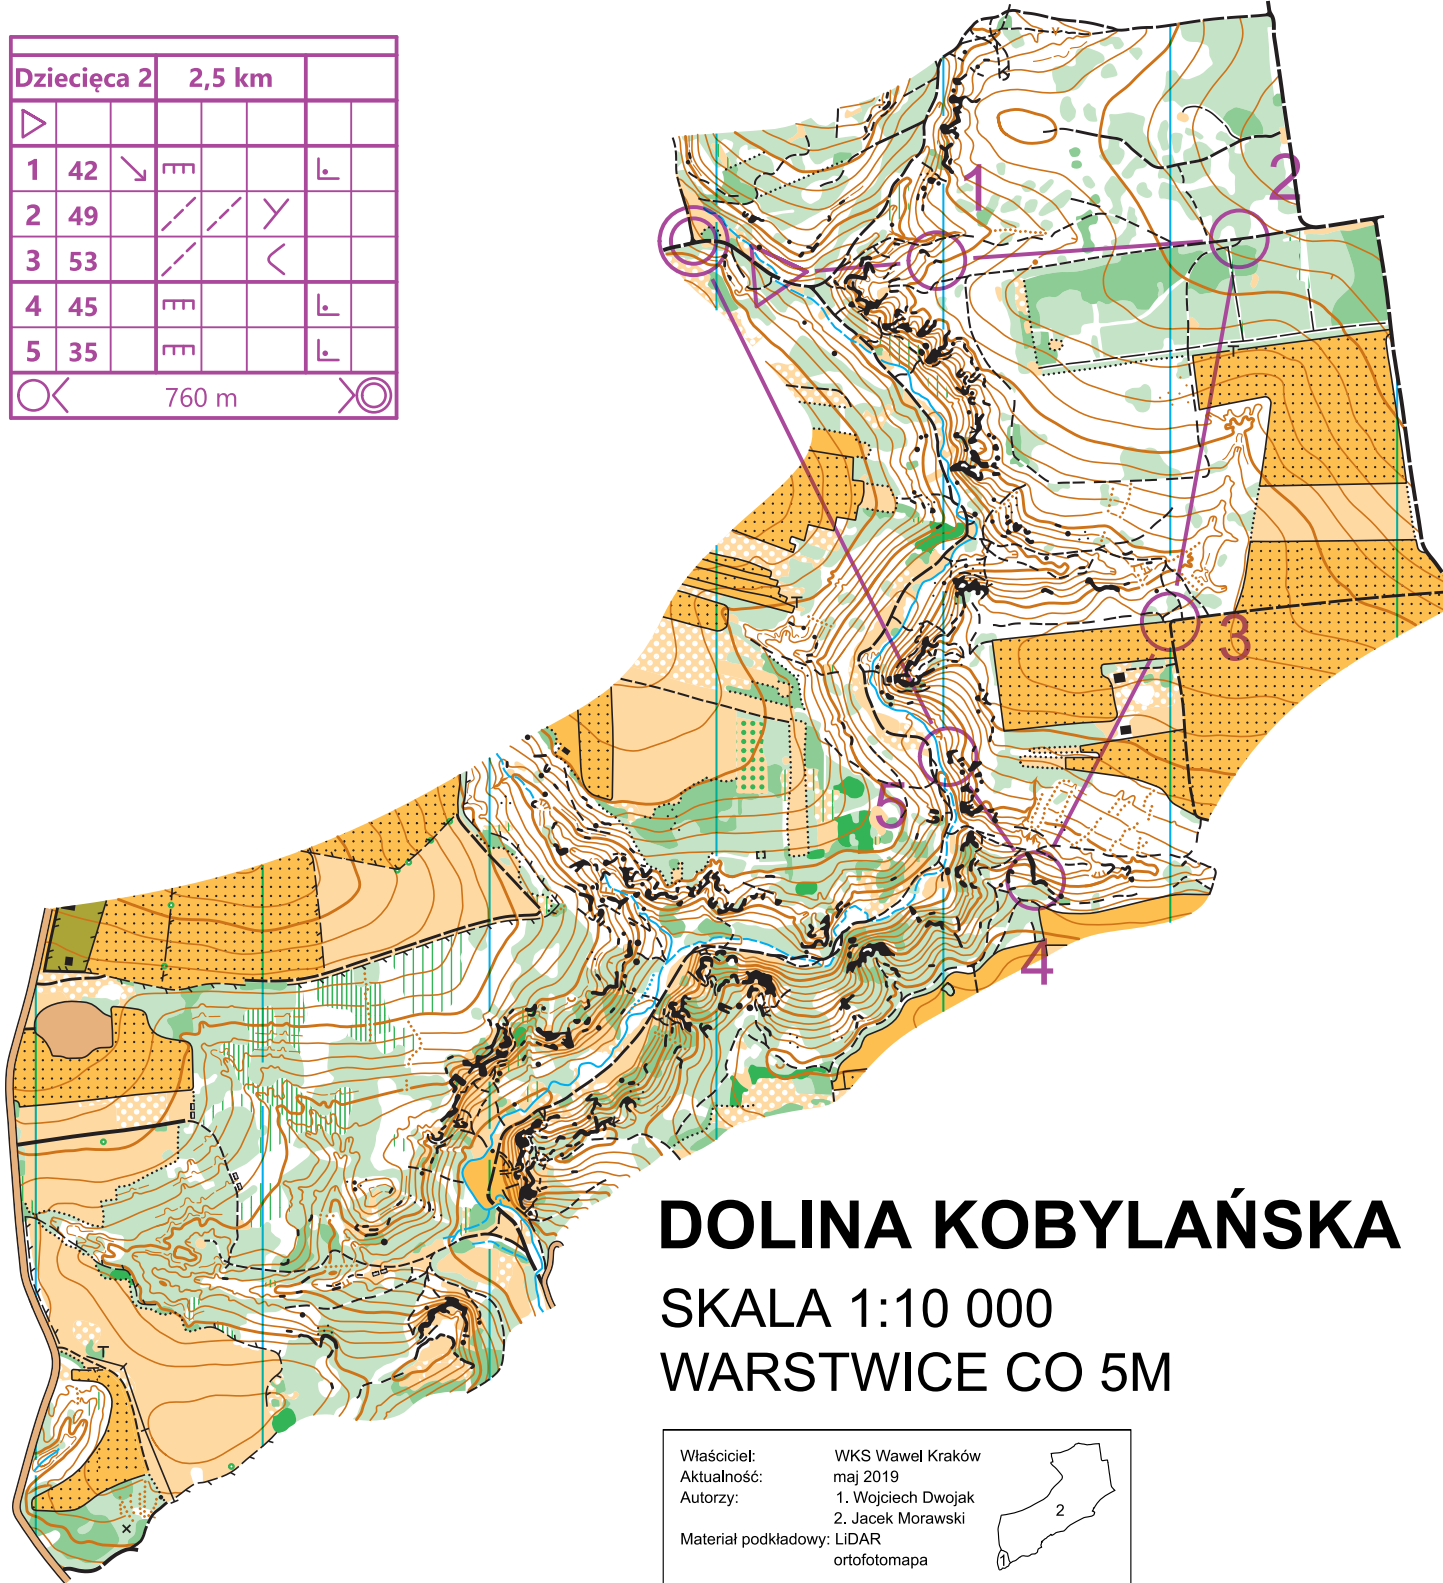

Dziecięca 2		2,5 km			
▷					
1	42	↘	≡		└
2	49	↗	↘	↘	
3	53	↗		◁	
4	45	≡			└
5	35	≡			└
○	◁	760 m		▷	

# DOLINA KOBYLAŃSKA

SKALA 1:10 000

WARSTWICE CO 5M

Właściciel: WKS Wawel Kraków  
 Aktualność: maj 2019  
 Autorzy: 1. Wojciech Dwojak  
 2. Jacek Morawski  
 Materiał podkładowy: LiDAR  
 ortofotomapa