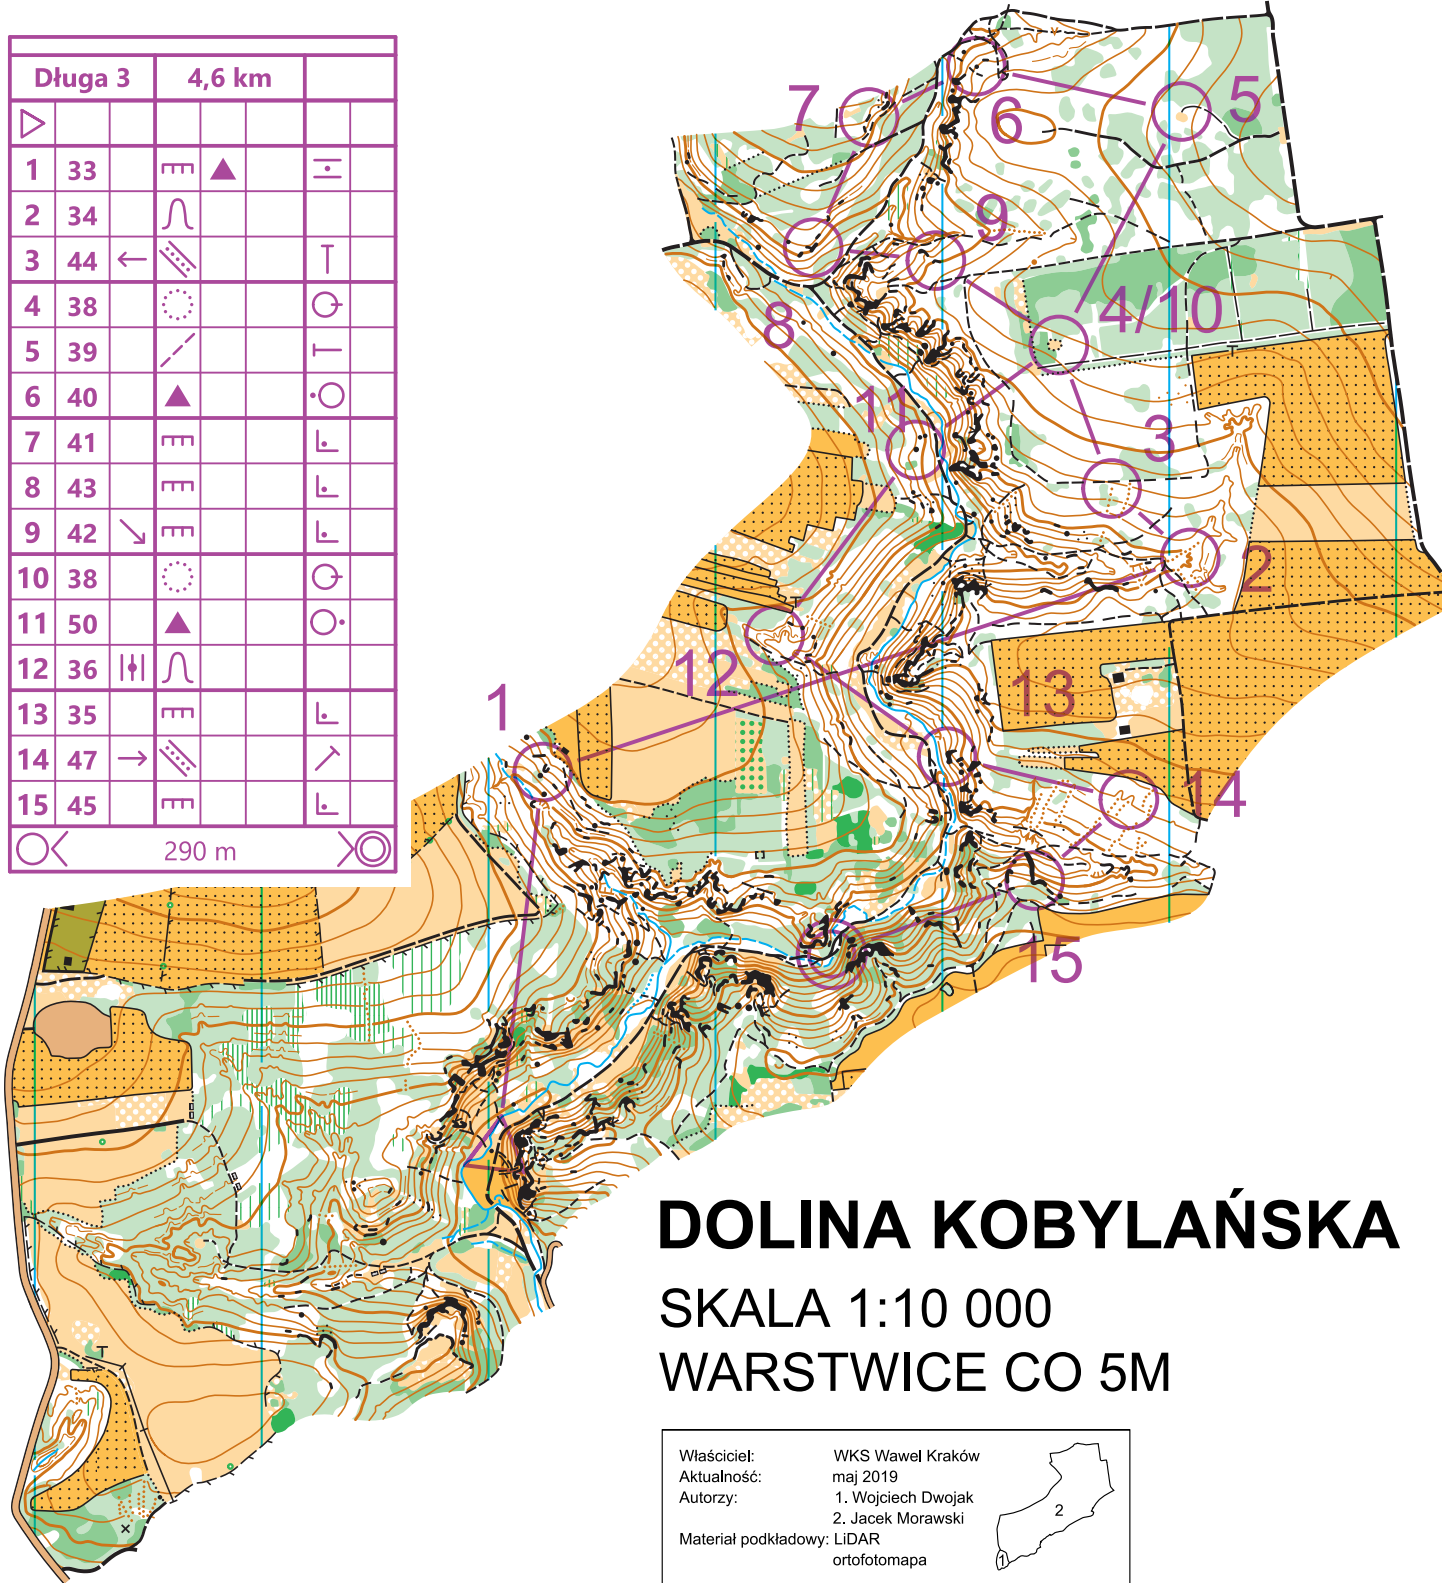

Długa 3		4,6 km		
▷				
1	33	≡ ▲		≡
2	34	∩		
3	44	← ▨		⊥
4	38	⊙		⊙
5	39	↘		⊥
6	40	▲		⊙
7	41	≡		⊥
8	43	≡		⊥
9	42	↙ ≡		⊥
10	38	⊙		⊙
11	50	▲		⊙
12	36	≡ ∩		
13	35	≡		⊥
14	47	→ ▨		↗
15	45	≡		⊥
⊙		290 m		⊙

DOLINA KOBYLAŃSKA

SKALA 1:10 000

WARSTWICE CO 5M

Właściciel: WKS Wawel Kraków
 Aktualność: maj 2019
 Autorzy: 1. Wojciech Dwojak
 2. Jacek Morawski
 Materiał podkładowy: LiDAR
 ortofotomapa