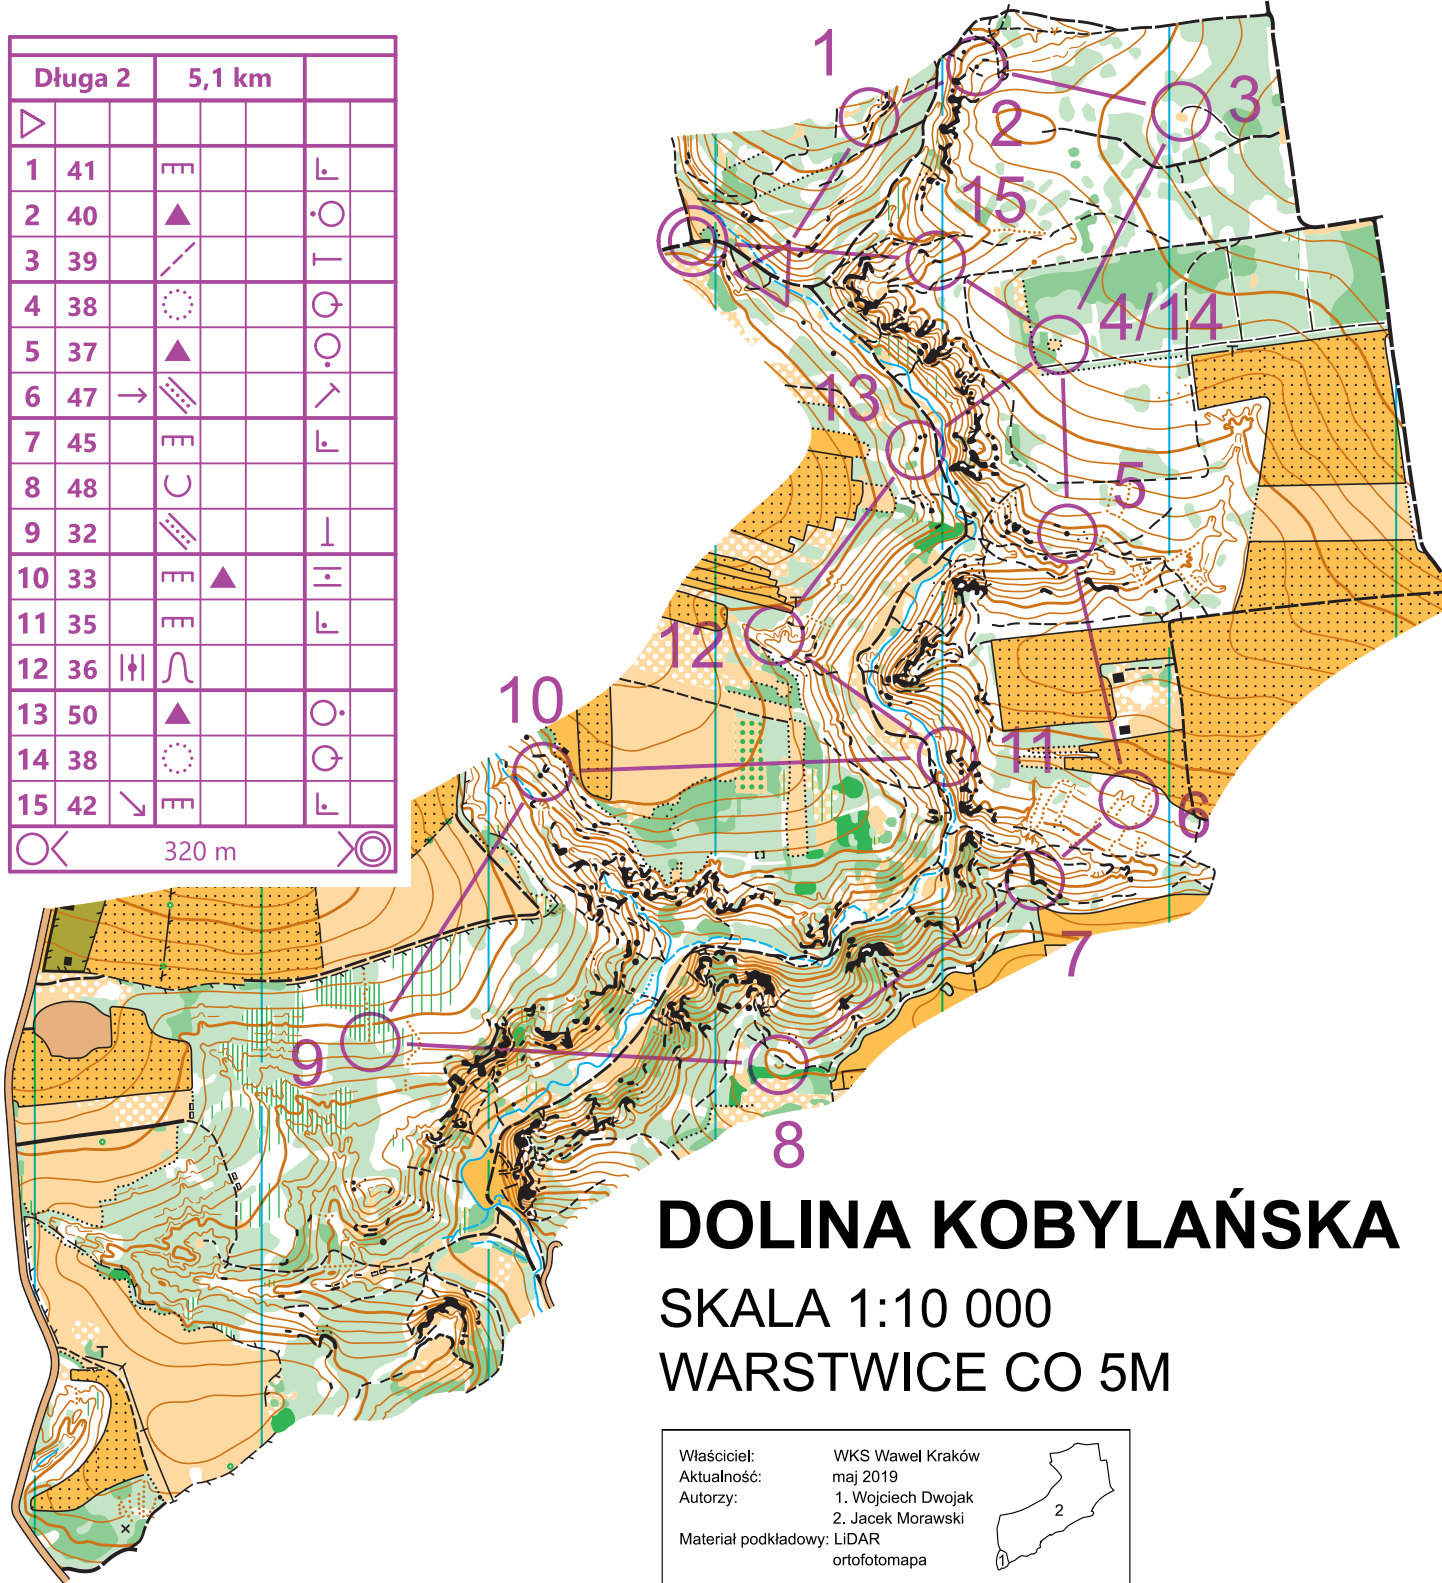

Długa 2		5,1 km		
▷				
1	41	≡		└
2	40	▲		○
3	39	↗		└
4	38	⊙		○
5	37	▲		○
6	47	→	▨	└
7	45	≡		└
8	48	⊂		
9	32	▨		└
10	33	≡	▲	└
11	35	≡		└
12	36		∩	
13	50	▲		○
14	38	⊙		○
15	42	↘	≡	└
○	320 m			⊙

DOLINA KOBYLAŃSKA

SKALA 1:10 000

WARSTWICE CO 5M

Właściciel: WKS Wawel Kraków
 Aktualność: maj 2019
 Autorzy: 1. Wojciech Dwojak
 2. Jacek Morawski
 Materiał podkładowy: LiDAR
 ortofotomapa